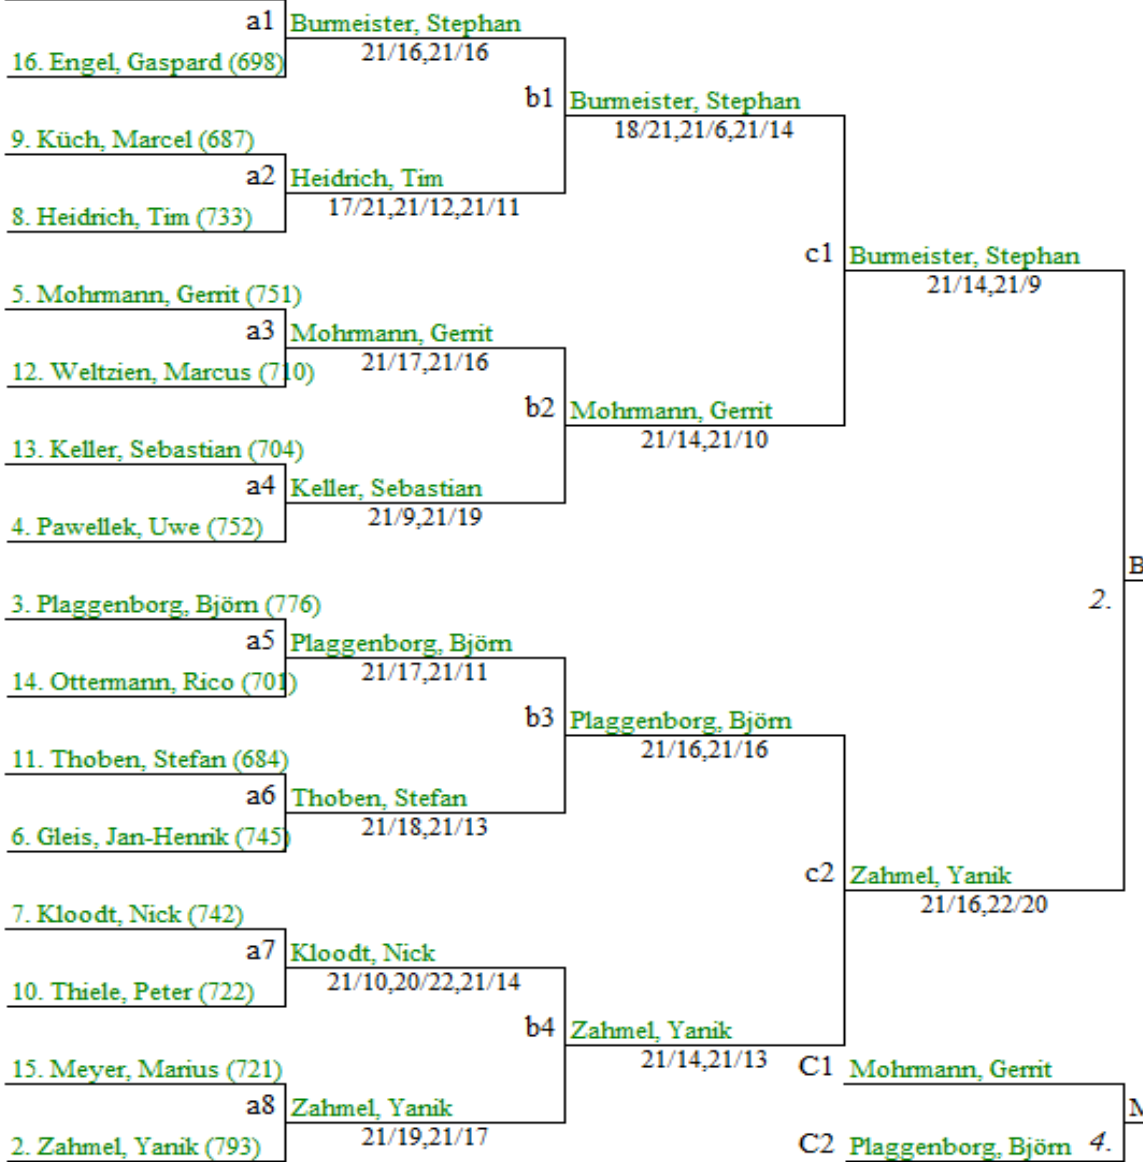

1. Burmeister, Stephan (831)

Engel, Gaspard

Burmeister, S.
21/19,21/13 1.

Mohmann, G.
28/26,15/21,21/16 3.

Thoben, S.
22/20,21/16 5.

Lawellek, U.

27/25,21/16 7.

loodt, N.
21/10,21/13 9.