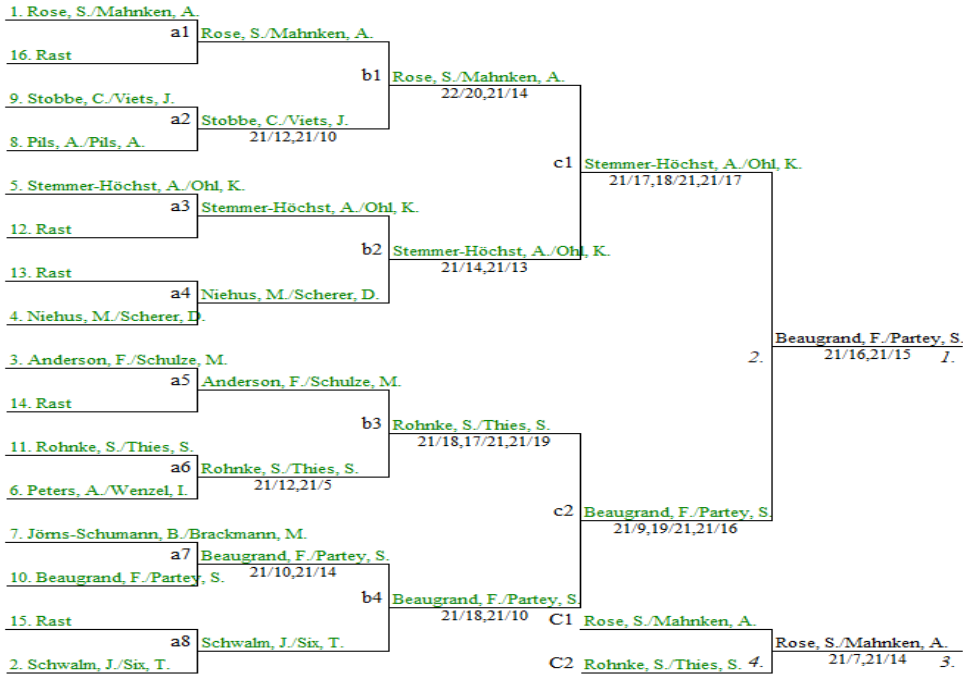

1 Fee	Beaugrand	und Swantje	Partey	TuS Brietlingen, undefined
2 Astrid	Stemmer-Höchst	und Kim	Ohl	TuS Reppenstedt, undefined / Blau-Weiss Buchholz, undefined
3 Stefanie	Rose	und Anna	Mahnken	TuS Schwinde, undefined / SV Eintracht Hepstedt/Breddorf, undefined
4 Silke	Rohnke	und Sina	Thies	Todtglüsender SV, undefined
5 Chantal	Stobbe	und Jule	Viets	VfL Stade, undefined
6 Fenna	Anderson	und Mareike	Schulze	VfL Stade, undefined
7 Jette	Schwalm	und Theresa	Six	TSV Adendorf, undefined
8 Melanie	Niehus	und Diana	Scherer	VfL Stade, undefined
9 Alena	Pils	und Annika	Pils	TuS Elsdorf, undefined
10 Beate	Jörms-Schumann	und Meike	Brackmann	TSV Eintracht Immenbeck, undefined / VC Nienburg, undefined
11 Anna	Peters	und Isabell	Wenzel	TuS Elsdorf, undefined