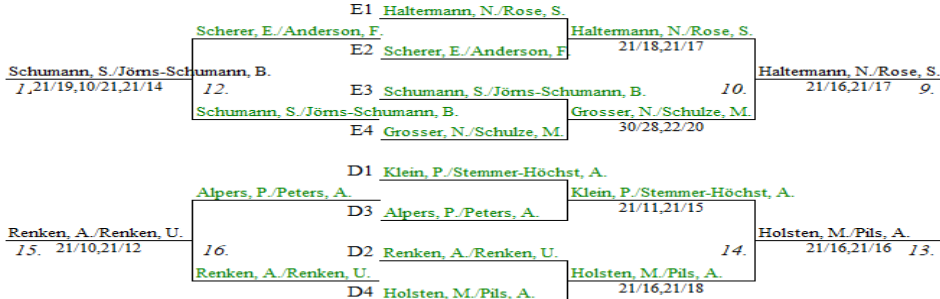

1	Stefan Meyer	und	Manuela Renken	TSV Gnarrenburg, undefined
2	Alexander Speetzen	und	Kim Ohl	Blau-Weiss Buchholz, undefined
3	Tobias Gieschen	und	Anna Mahnken	TuS Tarmstedt, undefined / SV Eintracht Hepstedt/Breddorf, undefined
4	Marcel Czaya	und	Jette Schwalm	TSV Adendorf, undefined
5	Vadim Zelvakov	und	Chantal Stobbe	VfL Stade, undefined
6	Andreas Heydasch	und	Diana Scherer	VfL Stade, undefined
7	Mohammed Sahid Nafar	und	Theresa Six	Blau-Weiss Buchholz, undefined / TSV Adendorf, undefined
8	Lars Sandelmann	und	Melanie Niehus	MTV Boffzen, undefined / VfL Stade, undefined
9	Niclas Haltermann	und	Stefanie Rose	TSV Bremervörde, undefined / TuS Schwinde, undefined
10	Nico Grosser	und	Mareike Schulze	VfL Stade, undefined
11	Stephan Schumann	und	Beate Jörns-Schumann	TSV Eintracht Immenbeck, undefined
12	Edwin Scherer	und	Fenna Anderson	VfL Stade, undefined
13	Marc Holsten	und	Annika Pils	TuS Elsdorf, undefined
14	Patrick Klein	und	Astrid Stemmer-Höchst	TSV Gellersen, undefined / TuS Reppenstedt, undefined
15	Axel Renken	und	Ulrike Renken	TSV Gnarrenburg, undefined
16	Phil Alpers	und	Anna Peters	TSV Bremervörde, undefined / TuS Elsdorf, undefined