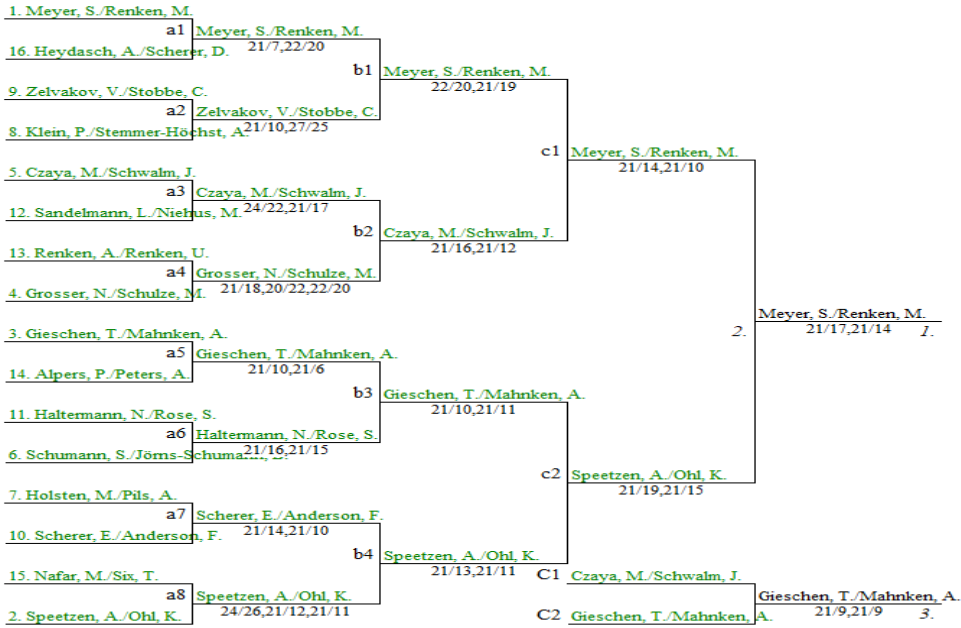

GD O19 C

1 Daniel	Kruse	und Jule	Viets	VfL Stade, undefined
2 Arndt	Petersen	und Tanja	Assmus	ASV Ihlpohl, undefined / Buxtehuder SV, undefined
3 Andre	Partey	und Fee	Beaugrand	TuS Brietlingen, undefined
4 Jonathan	Freudenthaler-Beaugrand	und Swantje	Partey	TuS Brietlingen, undefined
5 Ole	Wilkens	und Kniep	Jula	TSV Bremervörde, undefined
6 Christoph	Albers	und Alena	Pils	TuS Elsdorf, undefined
7 Torsten	Bammann	und Isabell	Wenzel	TuS Zeven, undefined / TuS Elsdorf, undefined
8 Patrick	Hinsch	und Ute	Zabel	TVV Neu Wulmstorf, undefined
9 Oliver	Czyschke	und Sina	Thies	Todtglüsinger SV, undefined
10 Sven	Hatzner	und Silke	Rohnke	Blau-Weiss Buchholz, undefined / Todtglüsinger SV, undefined
11 Jörg	Pasemko	und Saskia	Pasemko-Blume	VfL Stade, undefined

1	Stefan Meyer	und	Manuela Renken	TSV Gnarrenburg, undefined
2	Alexander Speetzen	und	Kim Ohl	Blau-Weiss Buchholz, undefined
3	Tobias Gieschen	und	Anna Mahnken	TuS Tarmstedt, undefined / SV Eintracht Hepstedt/Breddorf, undefined
4	Marcel Czaya	und	Jette Schwalm	TSV Adendorf, undefined
5	Vadim Zelvakov	und	Chantal Stobbe	VfL Stade, undefined
6	Andreas Heydasch	und	Diana Scherer	VfL Stade, undefined
7	Mohammed Sahid Nafar	und	Theresa Six	Blau-Weiss Buchholz, undefined / TSV Adendorf, undefined
8	Lars Sandelmann	und	Melanie Niehus	MTV Boffzen, undefined / VfL Stade, undefined
9	Niclas Haltermann	und	Stefanie Rose	TSV Bremervörde, undefined / TuS Schwinde, undefined
10	Nico Grosser	und	Mareike Schulze	VfL Stade, undefined
11	Stephan Schumann	und	Beate Jörns-Schumann	TSV Eintracht Immenbeck, undefined
12	Edwin Scherer	und	Fenna Anderson	VfL Stade, undefined
13	Marc Holsten	und	Annika Pils	TuS Elsdorf, undefined
14	Patrick Klein	und	Astrid Stemmer-Höchst	TSV Gellersen, undefined / TuS Reppenstedt, undefined
15	Axel Renken	und	Ulrike Renken	TSV Gnarrenburg, undefined
16	Phil Alpers	und	Anna Peters	TSV Bremervörde, undefined / TuS Elsdorf, undefined