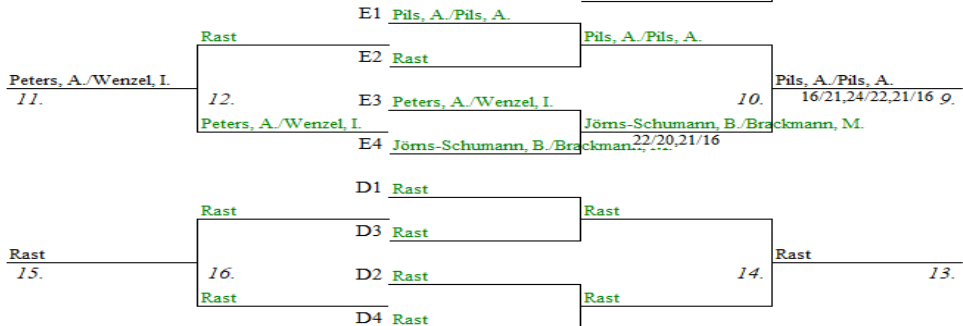

1 Fee	Beaugrand	und Swantje	Partey	TuS Brietlingen, undefined
2 Astrid	Stemmer-Höchst	und Kim	Ohl	TuS Reppenstedt, undefined / Blau-Weiss Buchholz, undefined
3 Stefanie	Rose	und Anna	Mahnken	TuS Schwinde, undefined / SV Eintracht Hepstedt/Breddorf, undefined
4 Silke	Rohnke	und Sina	Thies	Todtglüsender SV, undefined
5 Chantal	Stobbe	und Jule	Viets	VfL Stade, undefined
6 Fenna	Anderson	und Mareike	Schulze	VfL Stade, undefined
7 Jette	Schwalm	und Theresa	Six	TSV Adendorf, undefined
8 Melanie	Niehus	und Diana	Scherer	VfL Stade, undefined
9 Alena	Pils	und Annika	Pils	TuS Elsdorf, undefined
10 Beate	Jörms-Schumann	und Meike	Brackmann	TSV Eintracht Immenbeck, undefined / VC Nienburg, undefined
11 Anna	Peters	und Isabell	Wenzel	TuS Elsdorf, undefined