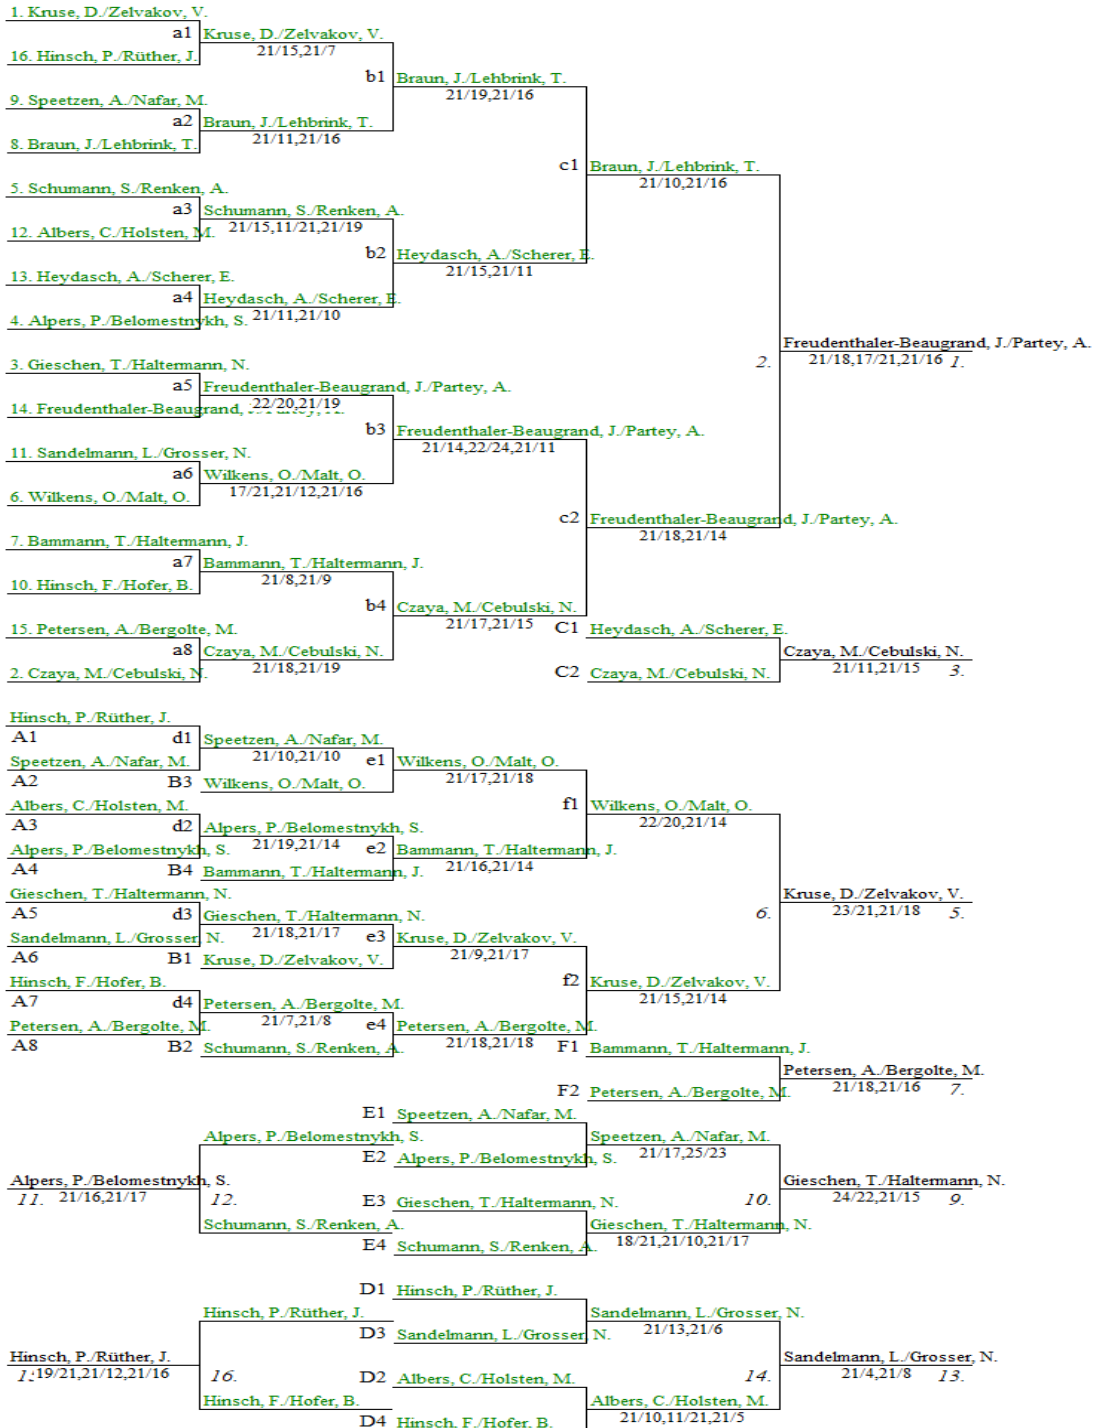

1 Jonathan	Freudenthaler-Beaugrand	und	Andre	Partey	TuS Brietlingen, undefined
2 Joschka	Braun	und	Tim	Lehbrink	Polizei SV Bremen, undefined
3 Marcel	Czaya	und	Niklas	Cebulski	TSV Adendorf, undefined / VfL Lüneburg, undefined
4 Andreas	Heydasch	und	Edwin	Scherer	VfL Stade, undefined
5 Daniel	Kruse	und	Vadim	Zelvakov	VfL Stade, undefined
6 Ole	Wilkens	und	Oliver	Malt	TSV Bremervörde, undefined / SV Eintracht Hepstedt/Breddorf, undefined
7 Arndt	Petersen	und	Mathias	Bergolte	ASV Ihlpohl, undefined / TV Schwanewede, undefined
8 Torsten	Bammann	und	Jens	Haltermann	TuS Zeven, undefined / TSV Bremervörde, undefined
9 Tobias	Gieschen	und	Niclas	Haltermann	TuS Tarmstedt, undefined / TSV Bremervörde, undefined
10 Alexander	Speetzen	und	Mohammed Sahid	Nafar	Blau-Weiss Buchholz, undefined
11 Phil	Alpers	und	Sergey	Belomestnykh	TSV Bremervörde, undefined
12 Stephan	Schumann	und	Axel	Renken	TSV Eintracht Immenbeck, undefined / TSV Gnarrenburg, undefined
13 Lars	Sandelmann	und	Nico	Grosser	MTV Boffzen, undefined / VfL Stade, undefined
14 Christoph	Albers	und	Marc	Holsten	TuS Elsdorf, undefined
15 Patrick	Hinsch	und	Jan	Rüther	TVV Neu Wulmstorf, undefined / Todtglünger SV, undefined
16 Frank	Hinsch	und	Bernd	Hofer	TVV Neu Wulmstorf, undefined