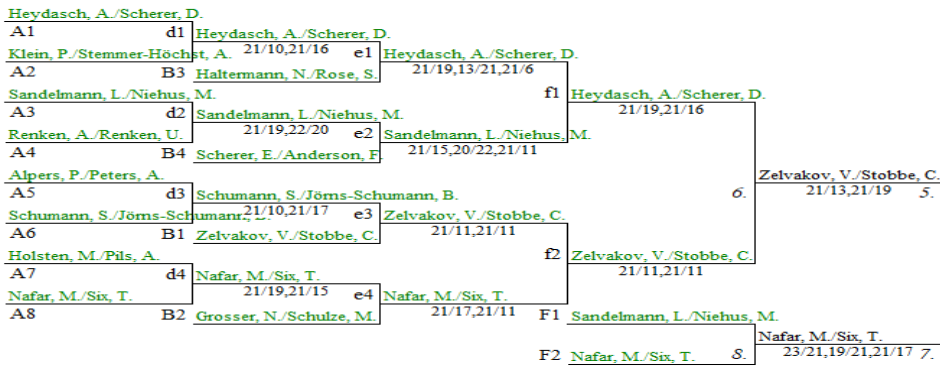

GD O19 C

1 Daniel	Kruse	und Jule	Viets	VfL Stade, undefined
2 Arndt	Petersen	und Tanja	Assmus	ASV Ihlpohl, undefined / Buxtehuder SV, undefined
3 Andre	Partey	und Fee	Beaugrand	TuS Brietlingen, undefined
4 Jonathan	Freudenthaler-Beaugrand	und Swantje	Partey	TuS Brietlingen, undefined
5 Ole	Wilkens	und Kniep	Jula	TSV Bremervörde, undefined
6 Christoph	Albers	und Alena	Pils	TuS Elsdorf, undefined
7 Torsten	Bammann	und Isabell	Wenzel	TuS Zeven, undefined / TuS Elsdorf, undefined
8 Patrick	Hinsch	und Ute	Zabel	TVV Neu Wulmstorf, undefined
9 Oliver	Czyschke	und Sina	Thies	Todtglüsinger SV, undefined
10 Sven	Hatzner	und Silke	Rohnke	Blau-Weiss Buchholz, undefined / Todtglüsinger SV, undefined
11 Jörg	Pasemko	und Saskia	Pasemko-Blume	VfL Stade, undefined

1	Stefan Meyer	und	Manuela Renken	TSV Gnarrenburg, undefined
2	Alexander Speetzen	und	Kim Ohl	Blau-Weiss Buchholz, undefined
3	Tobias Gieschen	und	Anna Mahnken	TuS Tarmstedt, undefined / SV Eintracht Hepstedt/Breddorf, undefined
4	Marcel Czaya	und	Jette Schwalm	TSV Adendorf, undefined
5	Vadim Zelvakov	und	Chantal Stobbe	VfL Stade, undefined
6	Andreas Heydasch	und	Diana Scherer	VfL Stade, undefined
7	Mohammed Sahid Nafar	und	Theresa Six	Blau-Weiss Buchholz, undefined / TSV Adendorf, undefined
8	Lars Sandelmann	und	Melanie Niehus	MTV Boffzen, undefined / VfL Stade, undefined
9	Niclas Haltermann	und	Stefanie Rose	TSV Bremervörde, undefined / TuS Schwinde, undefined
10	Nico Grosser	und	Mareike Schulze	VfL Stade, undefined
11	Stephan Schumann	und	Beate Jörns-Schumann	TSV Eintracht Immenbeck, undefined
12	Edwin Scherer	und	Fenna Anderson	VfL Stade, undefined
13	Marc Holsten	und	Annika Pils	TuS Elsdorf, undefined
14	Patrick Klein	und	Astrid Stemmer-Höchst	TSV Gellersen, undefined / TuS Reppenstedt, undefined
15	Axel Renken	und	Ulrike Renken	TSV Gnarrenburg, undefined
16	Phil Alpers	und	Anna Peters	TSV Bremervörde, undefined / TuS Elsdorf, undefined