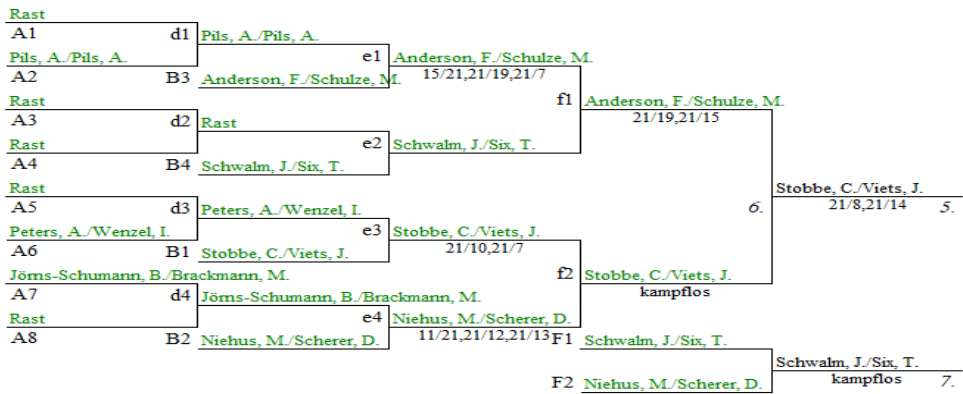

1 Fee	Beaugrand	und Swantje	Partey	TuS Brietlingen, undefined
2 Astrid	Stemmer-Höchst	und Kim	Ohl	TuS Reppenstedt, undefined / Blau-Weiss Buchholz, undefined
3 Stefanie	Rose	und Anna	Mahnken	TuS Schwinde, undefined / SV Eintracht Hepstedt/Breddorf, undefined
4 Silke	Rohnke	und Sina	Thies	Todtglüsender SV, undefined
5 Chantal	Stobbe	und Jule	Viets	VfL Stade, undefined
6 Fenna	Anderson	und Mareike	Schulze	VfL Stade, undefined
7 Jette	Schwalm	und Theresa	Six	TSV Adendorf, undefined
8 Melanie	Niehus	und Diana	Scherer	VfL Stade, undefined
9 Alena	Pils	und Annika	Pils	TuS Elsdorf, undefined
10 Beate	Jörms-Schumann	und Meike	Brackmann	TSV Eintracht Immenbeck, undefined / VC Nienburg, undefined
11 Anna	Peters	und Isabell	Wenzel	TuS Elsdorf, undefined