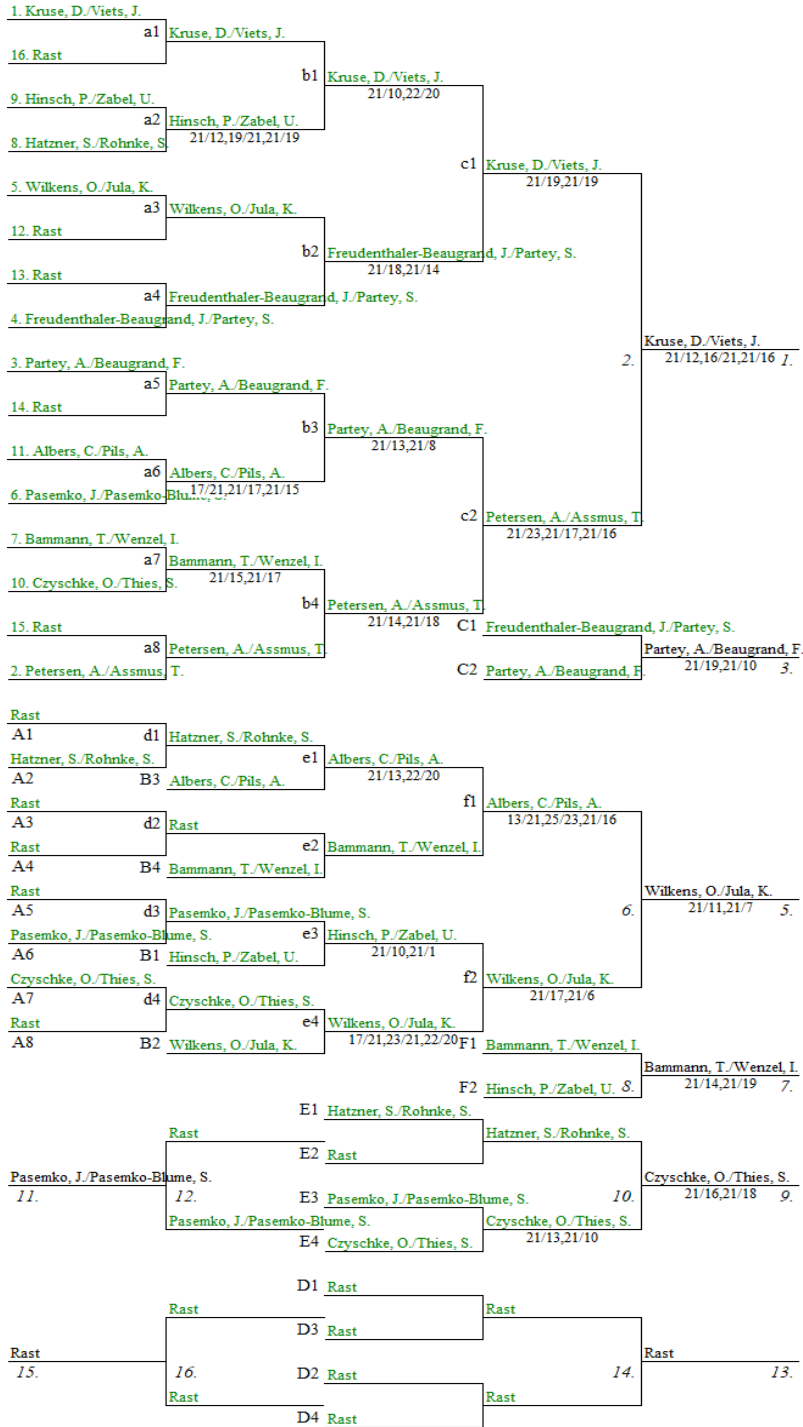

GD O19 C

1 Daniel	Kruse	und Jule	Viets	VfL Stade, undefined
2 Arndt	Petersen	und Tanja	Assmus	ASV Ihlpohl, undefined / Buxtehuder SV, undefined
3 Andre	Partey	und Fee	Beaugrand	TuS Brietlingen, undefined
4 Jonathan	Freudenthaler-Beaugrand	und Swantje	Partey	TuS Brietlingen, undefined
5 Ole	Wilkens	und Kniep	Jula	TSV Bremervörde, undefined
6 Christoph	Albers	und Alena	Pils	TuS Elsdorf, undefined
7 Torsten	Bammann	und Isabell	Wenzel	TuS Zeven, undefined / TuS Elsdorf, undefined
8 Patrick	Hinsch	und Ute	Zabel	TVV Neu Wulmstorf, undefined
9 Oliver	Czyschke	und Sina	Thies	Todtglüsinger SV, undefined
10 Sven	Hatzner	und Silke	Rohnke	Blau-Weiss Buchholz, undefined / Todtglüsinger SV, undefined
11 Jörg	Pasemko	und Saskia	Pasemko-Blume	VfL Stade, undefined

1	Stefan Meyer	und	Manuela Renken	TSV Gnarrenburg, undefined
2	Alexander Speetzen	und	Kim Ohl	Blau-Weiss Buchholz, undefined
3	Tobias Gieschen	und	Anna Mahnken	TuS Tarmstedt, undefined / SV Eintracht Hepstedt/Breddorf, undefined
4	Marcel Czaya	und	Jette Schwalm	TSV Adendorf, undefined
5	Vadim Zelvakov	und	Chantal Stobbe	VfL Stade, undefined
6	Andreas Heydasch	und	Diana Scherer	VfL Stade, undefined
7	Mohammed Sahid Nafar	und	Theresa Six	Blau-Weiss Buchholz, undefined / TSV Adendorf, undefined
8	Lars Sandelmann	und	Melanie Niehus	MTV Boffzen, undefined / VfL Stade, undefined
9	Niclas Haltermann	und	Stefanie Rose	TSV Bremervörde, undefined / TuS Schwinde, undefined
10	Nico Grosser	und	Mareike Schulze	VfL Stade, undefined
11	Stephan Schumann	und	Beate Jörns-Schumann	TSV Eintracht Immenbeck, undefined
12	Edwin Scherer	und	Fenna Anderson	VfL Stade, undefined
13	Marc Holsten	und	Annika Pils	TuS Elsdorf, undefined
14	Patrick Klein	und	Astrid Stemmer-Höchst	TSV Gellersen, undefined / TuS Reppenstedt, undefined
15	Axel Renken	und	Ulrike Renken	TSV Gnarrenburg, undefined
16	Phil Alpers	und	Anna Peters	TSV Bremervörde, undefined / TuS Elsdorf, undefined