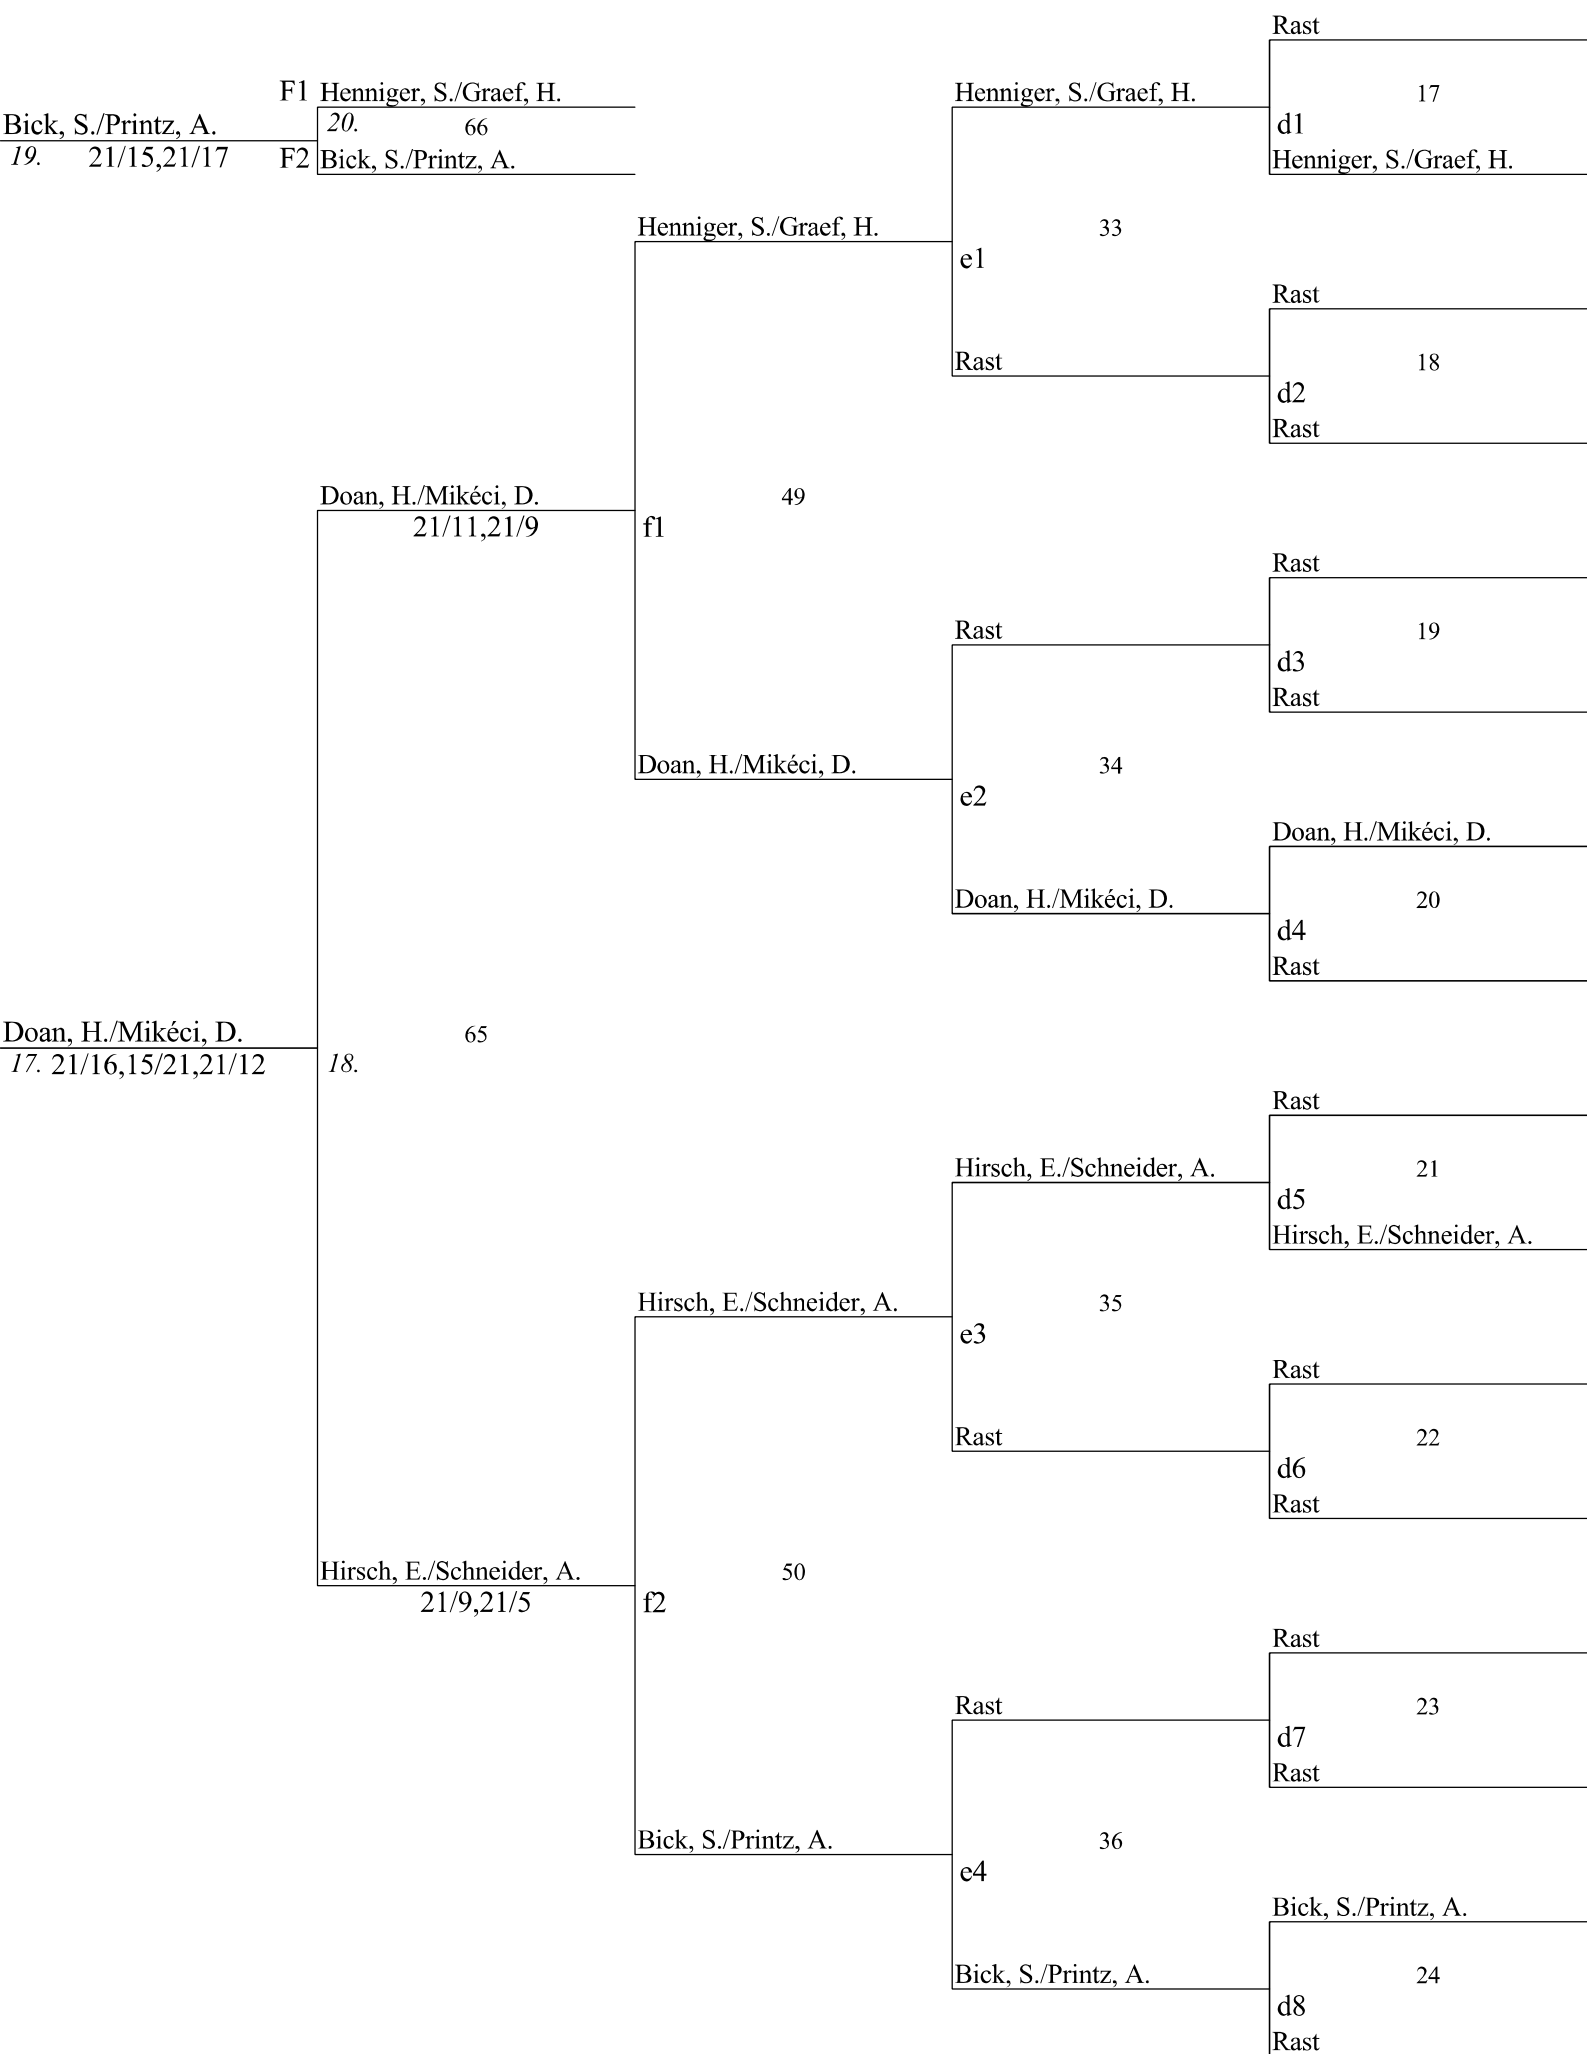

## Plazierungen :

1. Rösener, Philipp [TV Metjendorf, undefined] / Walkhoff, Carolin [TuS Neuenhaus, undefined]
2. Peter, Frank [TV Metjendorf, undefined] / Sudhölter, Hannah [TV Metjendorf, undefined]
3. Meyer, Marius [TV Cloppenburg, undefined] / Stuppin, Rebekka [TV Metjendorf, undefined]
4. Zingel, Marco [Post SV Leer, undefined] / Zingel, Sandra [Post SV Leer, undefined]
5. Weltzien, Marcus [SC Osterbrock, undefined] / Kowalska, Paulina [SC Wildeshausen, undefined]
6. Franzmann, Clemens [TV Metjendorf, undefined] / Pfirrmann, Sarah [Post SV Leer, undefined]
7. Bruns, Florian [SC Osterbrock, undefined] / Hoogestraat, Thalea [TV Metjendorf, undefined]
8. Hebel, Stephan [Delmenhorster FC, undefined] / Staden, Malin [Delmenhorster FC, undefined]
9. Kühling, Andreas [SC Wildeshausen, undefined] / Wandel, Elske [SC Wildeshausen, undefined]
10. Holzenkämpfer, Frederic [Delmenhorster FC, undefined] / Staden, Mareike [Delmenhorster FC, unde]
11. Behrens, Mario [SVC Wilhelmshaven, undefined] / Kischel, Vanessa [SVC Wilhelmshaven, undefin]
12. Köhn, Lennart [VfL Rastede, undefined] / Meinig, Annett [Blau-Weiß Ramsloh, undefined]
13. Mühling, Friedrich [SVC Wilhelmshaven, undefined] / Mühling, Caroline [SVC Wilhelmshaven, un]
14. Hirsch, Anton [VfL Rastede, undefined] / Fischer, Ludmilla [Blau-Weiß Ramsloh, undefined]
15. Schultbur, Maik [FC Schütthorf 09, undefined] / Lange, Nena [FC Schütthorf 09, undefined]
16. Hartmann, Ingo [SC Osterbrock, undefined] / Dorn, Hanna [SFN Vechta, undefined]
17. Doan, Hoai Nam [TV Metjendorf, undefined] / Mikéci, Denisa [SVC Wilhelmshaven, undefined]
18. Hirsch, Eugen [VfL Rastede, undefined] / Schneider, Alena [VfL Rastede, undefined]
19. Bick, Sebastian [TuS Eversten, undefined] / Printz, Annika [TuS Eversten, undefined]
20. Henniger, Sven [SVC Wilhelmshaven, undefined] / Graef, Heide [SVC Wilhelmshaven, undefined]